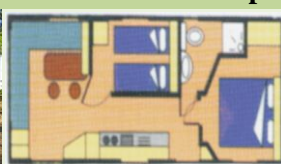

MOBILE ESPACE 6 places

3chambres terrasse bois semi couverte Sdb & wc séparés	249 €	434 €	565 €	720 €	585 €	335 €	249 €
---	-------	-------	-------	-------	-------	-------	-------

MOBILE DÉTENTE 5/6 places

2chambres terrasse bois Sdb & wc séparés	230 €	359 €	519 €	670 €	539 €	283 €	230 €
---	-------	-------	-------	-------	-------	-------	-------

MOBILE « ACCESS'HANDI » 5/6places

terrasse bois 2chambres Sdb & wc	230 €	359 €	519 €	670 €	539 €	283 €	230 €
---	-------	-------	-------	-------	-------	-------	-------

MOBILE TRADITION 5/6 places

terrasse pavée/tonn elle 2chambres Sdb & wc		332 €	503 €	620 €	515 €	275 €	
---	--	-------	-------	-------	-------	-------	--

MOBILE LOGGIA 4 places

Sdb & wc séparés 2 chambres terrasse bois couverte	225 €	355 €	511 €	665 €	530 €	278 €	225 €
---	-------	-------	-------	-------	-------	-------	-------