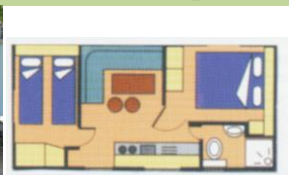

2chambres terrasse bois Sdb & wc séparés	230 €	359 €	519 €	670 €	539 €	283 €	230 €
---	-------	-------	-------	-------	-------	-------	-------

MOBILE « ACCESS'HANDI » 5/6places

terrasse bois 2chambres Sdb & wc	230 €	359 €	519 €	670 €	539 €	283 €	230 €
---	-------	-------	-------	-------	-------	-------	-------

MOBILE TRADITION 5/6 places

terrasse pavée/tonn elle 2chambres Sdb & wc		332 €	503 €	620 €	515 €	275 €	
---	--	-------	-------	-------	-------	-------	--

MOBILE LOGGIA 4 places

Sdb & wc séparés 2 chambres terrasse bois couverte	225 €	355 €	511 €	665 €	530 €	278 €	225 €
---	-------	-------	-------	-------	-------	-------	-------

MOBILE CLASSIC 4 places

terrasse pavée/tonn elle 2 chambres Sdb & wc	195 €	308 €	485 €	585 €	495 €	255 €	195€
--	-------	-------	-------	-------	-------	-------	------

MOBILE BAMBY 4 places

2 chambres, terrasse pavée/tonnel le sans sanitaire		280 €	382 €	467€	399 €	315 €	
---	--	-------	-------	------	-------	-------	--