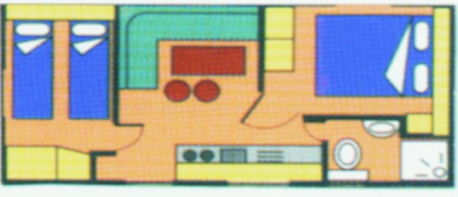

## Nos mobil-homes « Eco »

Superficie 20m2, année +20 ans Plan1/114ème  
Les photos et plan ne sont pas contractuels

Une option judicieuse pour les vacanciers soucieux de leur budget. Notre mobil-home « Eco » accueille votre famille jusqu'à **4 personnes**, installés sur une parcelle ombragée, une place de stationnement pour votre véhicule.

Nos locations sont équipées d'une terrasse pavée couverte d'une tonnelle, et d'un salon de jardin permettant de vivre à l'extérieur.

Pour votre intimité : **2 chambres**

La chambre parentale avec un lit de 140x190.

La seconde chambre avec 2 lits de 80x190.

Le salon, salle à manger ouvre sur une cuisine équipée d'un réfrigérateur 90L, d'une plaque de cuisson 4 feux gaz, d'un micro onde, d'une cafetière électrique, et d'une batterie de cuisine...