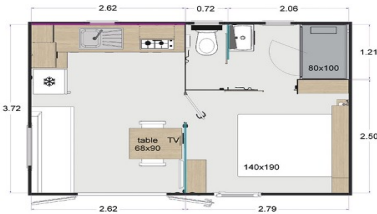

## Nos mobil-home Tandem

Superficie 21m<sup>2</sup>, année 2023 Plan1/114ème  
*Les photos et plan ne sont pas contractuels*

Installés sur une parcelle ombragée, le confort douillet pour **un couple**, avec une place de stationnement pour votre véhicule.  
Nos locations sont équipées d'une terrasse bois semi-couverte, et d'un salon de jardin permettant de vivre à l'extérieur.  
Pour votre confort une chambre parentale avec un lit de 140x190 ouvre sur la terrasse et la salle de bains, avec une douche de 80x100 et wc séparé.  
Le salon et la cuisine équipée d'un réfrigérateur 155L, d'une plaque de cuisson 4 feux gaz, une hotte, d'un micro onde, d'une cafetière électrique, et d'une batterie de cuisine...  
L'espace salon bénéficie d'**une télévision** et d'une large porte vitrée.